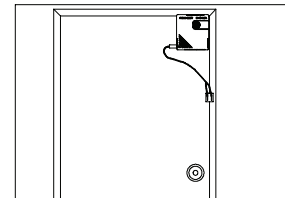

DELTRONIC

- Säkerhet i världsklass

Resebrandvarnare med dörrlarm

PS-1241

CE

0086-CPD-537081

EN 14604: 2005
KM 500468

Produktbeskrivning:

Liten och kompakt optisk resebrandvarnare/reselarm med inbrottsvarningsfunktion.

Speciellt utvecklad och godkänd för temporärt bruk, exempelvis i hotellrum, campingstugor, husvagnar, husbilar, båtar etc.

Reselarmet är dessutom utrustat med en inbrottsvarningsfunktion: Ett fjädrande metallbleck som enkelt sätts in mellan dörrblad & dörrkarm, alternativt mellan fönster och fönsterfoder.

Levereras med batteri, svensk bruksanvisning samt mångsidig upphängningsanordning.

Bra trycktytor för eventuell egen "logotype".

DÖRRLARM / ÖVERFALLSLARM

Plugga in kontakten i sidan på brandvarnaren och stick in de fjädrande metallblecken mellan dörrblad och dörrkarm. Ett annat tips är att placera kontakten mellan golvet och resväskan när ni lämnar bagage utan uppsikt ex. under tågresa. För att prova funktionen: Släpp de två blecken och Ni får larmet att ljuda, för ihop blecken och larmet tystnar. Brandlarm och dörrlarm avger larmsignal av olika karaktärer för att skilja mellan rök/brand eller inbrott.

Trevlig resa!