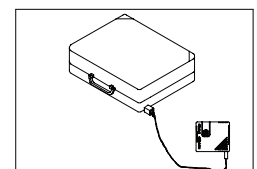

Detektionsmetod
Strömförsörjning
Dimensioner
Antal per frp/kart.
Vikt (inkl. batteri)
Artikelnummer

Optisk rökdetektion
9V batteri 6LR61 (ingår)
88x80x30 mm
1/48 st
154 g
10392

Deltronic Security AB

Lantvärnsgatan 4
414 51 Göteborg
Tel: 031 - 14 08 00
Fax: 031 - 12 88 21
e-mail: office@deltronic.se
www.brandvarnare.se