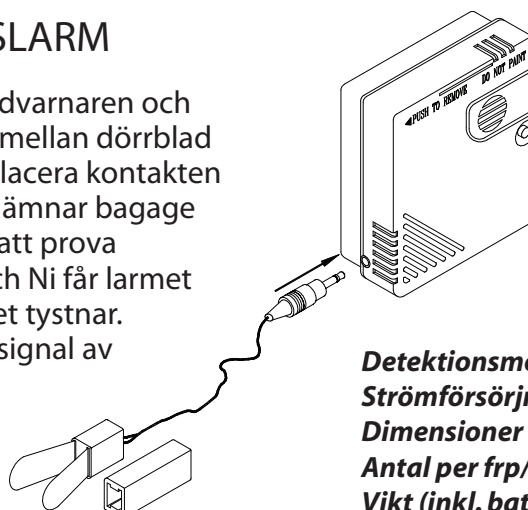

Detektionsmetod
Strömförsörjning
Dimensioner
Antal per frp/kart.
Vikt (inkl. batteri)
Artikelnummer

Optisk rökdetektion
9V batteri 6LR61 (ingår)
88x80x30 mm
1/48 st
154 g
10392

Deltronic Security AB

Lantvärnsgatan 4
414 51 Göteborg
Tel: 031 - 14 08 00
Fax: 031 - 12 88 21
e-mail: office@deltronic.se
www.brandvarnare.se