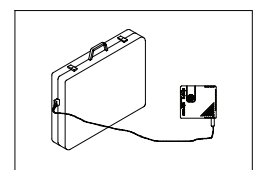

Detektionsmetod
Strömförsörjning
Dimensioner
Antal per frp/kart.
Vikt (inkl. batteri)
Artikelnummer

Optisk rökdetektion
9V batteri 6LR61 (ingår)
88x80x30 mm
1/48 st
154 g
10392

Deltronic Security AB

Lantvärnsgatan 4
414 51 Göteborg
Tel: 031 - 14 08 00
Fax: 031 - 12 88 21
e-mail: office@deltronic.se
www.brandvarnare.se